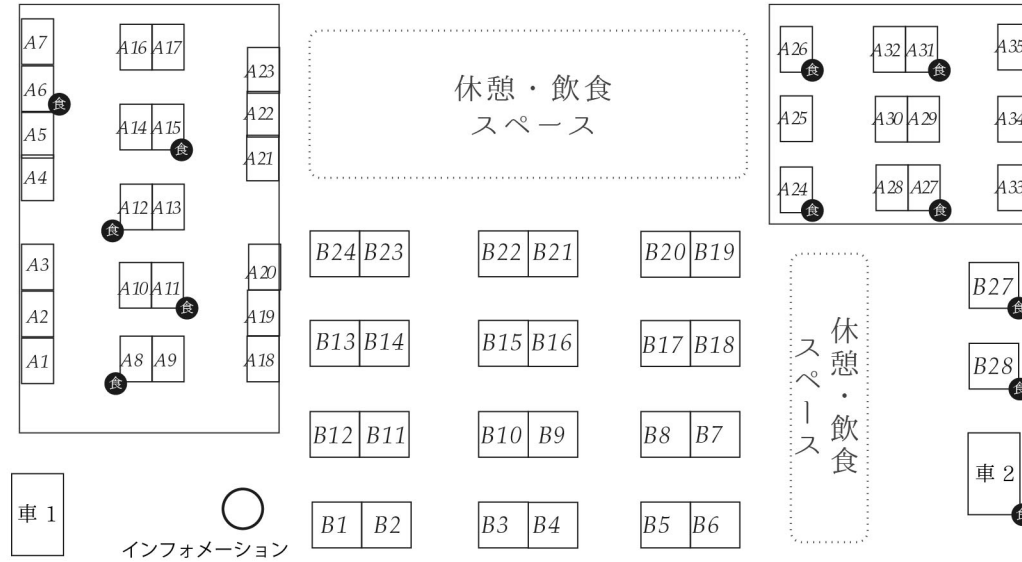

A 区画

[レトロ中央広場]

ステージ

- A1 umu.
- A2 こまもん工房
- A3 白鳥座雑貨店
- A4 kaohag*Between
- A5 napier
- A6 an・glet(3日)
ベーカリー涵養堂(4日)
- A7 リル家
- A8 Kei's-factory
- A9 RIN WORK
- A10 カルフとアホイ(3日)
grande roue(4日)
- A11 Pomegranate
- A12 Voila
- A13 つつみ舎
- A14 Sai Design×poppo pottery
- A15 工房日々く
- A16 クサボン
- A17 Happy*Bird
- A18 yuka kitamoto
- A19 MILLEamulette +glow
- A20 木葉木
- A21 まつの葉のガラス(3日)
atelier149(4日)
- A22 絵とアクセサリー kuriko
- A23 utuwa+

- A24 herb&spice HERVA(3日)
- A25 hug.
- A26 小梅(3日)
- A27 パパの手作り工房
- A28 KOKO
- A29 FIKA
- A30 MEGURI/undeux
- A31 エピスリートリイ(3日)
- A32 oro'
- A33 トリとケモノたち
- A34 +LOTTA
- A35 babyblue

C 区画

車輦区画

[親水広場]

- C1 oregano & Reon
- C2 SLOW LIFE
- C3 Handmade taeratte
- C4 trouver
- C5 恋
- C6 emis
- C7 CURLY ANN
- C8 まるあ×Lampyridae
- C9 colon
- C10 MOOD
- C11 tortue
- C12 tortue
- C13 パーチェ(4日)
- C14 ハンドメイド梨花(4日)
- C15 chouette maman(4日)
- C16 wamo wamo 工房
- C17 hakofune
- C18 monange
- C19 あとりえ葉(3日)/PUNAHELE(4日)
- C20 craft1103
- C21 Yamamomo(3日)/sorairo..(4日)
- C22 la goutte(3日)/Hama Kena(4日)
- C23 HR2
- C24 HR2
- C25 monchouchou(4日)

B 区画

- B1 irodori space
- B2 irodori space
- B3 Nico-Vintage(3日)COCOSTONE(4日)
- B4 More Flower+
- B5 junkcraftcaravan
- B6 季節のお野菜 ことり農園
- B7 しろつめ
- B8 まる歩靴工房
- B9 RING
- B10 tumugi
- B11 アトリエ SAWAWA
- B12 グレートアンノウンプラッツ

- B25 石窯 cafe TIMBERS
- B27 POTASUN'SFRYDAY
- B28 Room:105(3日)
COCONGELATO(4日)